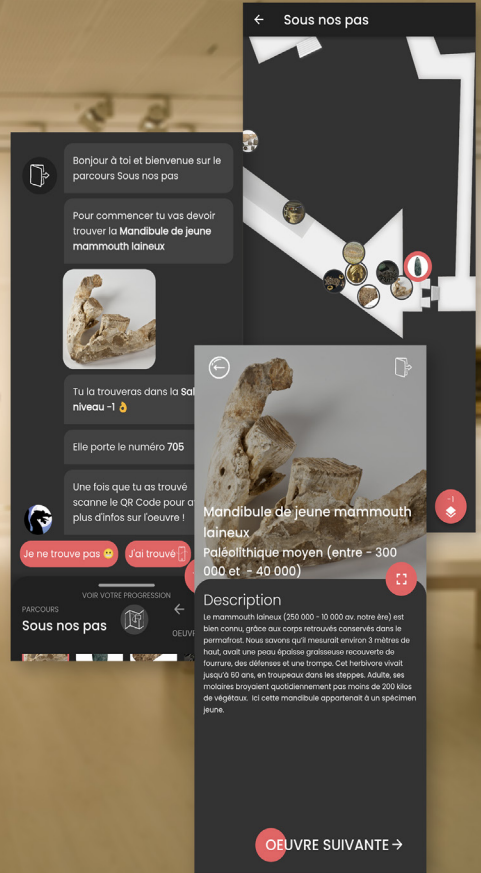

Laissez vous prendre par la main dans le musée

avec l'application Visite Musée

Suivez le guide dans le musée et découvrez en plus sur les collections...

Une application développée par les partenaires du consortium **J'peux pas, j'ai musée!** (plus d'infos sur jpeuxpasjaimusee.org)

Disponible sur
Google play

Disponible sur
App Store